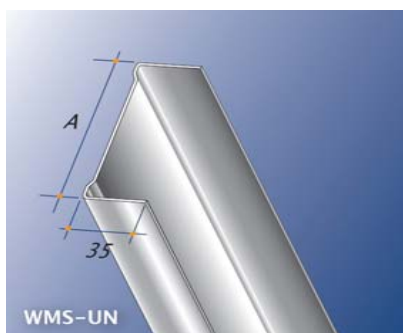

U-profielen WMS-UN

Profiel Type	Maat A mm	Dikte mm	Bundel	Houten Balken	Stalen Bok	Grootbundel
WMS-UN 40	40	0.60	8 stuks	max. 144 stuks	640 stuks	-
WMS-UN 45	45	0.60	8 stuks	max. 144 stuks	560 stuks	-
WMS-UN 50	50	0.60	8 stuks	max. 144 stuks	520 stuks	-
WMS-UN 70	70	0.60	8 stuks	max. 144 stuks	360 stuks	-
WMS-UN 75	75	0.60	8 stuks	max. 144 stuks	344 stuks	-
WMS-UN 100	100	0.60	8 stuks	max. 96 stuks	248 stuks	-
WMS-UN 125	125	0.60	8 stuks	max. 96 stuks	176 stuks	-
WMS-UN 150	150	0.60	8 stuks	max. 96 stuks	144 stuks	-

U-profielen WMS-UN met foamband

Profiel Type	Maat A mm	Dikte mm	Bundel	Houten Balken	Stalen Bok	Grootbundel
WMS-UN 40 met foamband 1x20x6 mm	40	0.60	8 stuks	max. 144 stuks	528 stuks	-
WMS-UN 45 met foamband 1x20x6 mm	45	0.60	8 stuks	max. 144 stuks	496 stuks	-
WMS-UN 50 met foamband 1x20x6 mm	50	0.60	8 stuks	max. 144 stuks	440 stuks	-
WMS-UN 70 met foamband 2x9x6 mm	70	0.60	8 stuks	max. 144 stuks	320 stuks	-
WMS-UN 75 met foamband 2x9x6 mm	75	0.60	8 stuks	max. 144 stuks	288 stuks	-
WMS-UN 100 met foamband 2x9x6 mm	100	0.60	8 stuks	max. 96 stuks	224 stuks	-
WMS-UN 125 met foamband 2x9x6 mm	125	0.60	8 stuks	max. 96 stuks	176 stuks	-
WMS-UN 150 met foamband 2x9x6 mm	150	0.60	8 stuks	max. 96 stuks	144 stuks	-

WERKCON
metal profiles